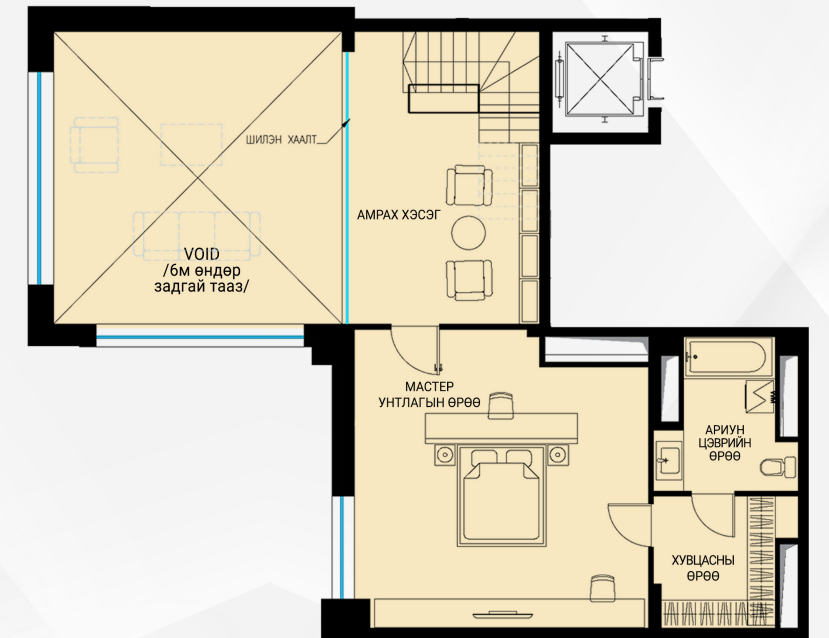

KING TOWER

LUXURY APARTMENT & PENTHOUSE

Luxury living in the art

178.5 м² 4 өрөө орон сууц

Penthouse
ангилал

1-р давхар

2-р давхар

Террас 14.34 м² / 30% = 4.3 м²

VOID - 31.66 м² / 30% = 9.5 м²

- Зочны өрөө
- Гал тогоо
- Мастер унтлагын өрөө
- Хүүхдийн унтлагын өрөө 2
- Ариун цэврийн өрөө 2

- Хувцасны өрөө
- Хооллох хэсэг
- Үүдний хэсэг
- Коридор
- VOID - 31.66 м² / 30% = 9.5 м²
- Террас - 14.34 м² / 30% = 4.3 м²