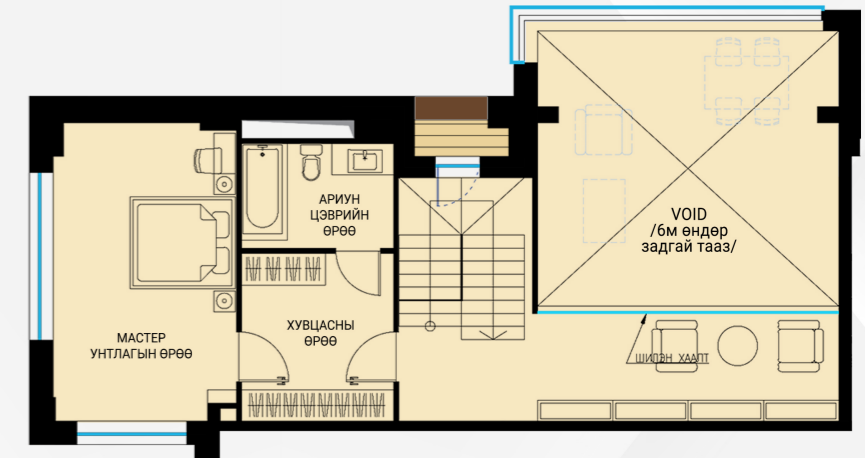

KING TOWER

LUXURY APARTMENT & PENTHOUSE

Luxury living in the art

170 м² 4 өрөө орон сууц

Penthouse
ангилал

1-р давхар

2-р давхар

VOID - 30.0 м² / 30% = 9.0 м²

- Зочны өрөө
- Гал тогоо
- Мастер унтлагын өрөө
- Хүүхдийн унтлагын өрөө 2
- Ариун цэврийн өрөө 3

- Хувцасны өрөө 2
- Хооллох хэсэг
- Үүдний хэсэг
- Коридор
- VOID - 30.0 м² / 30% = 9.0 м²