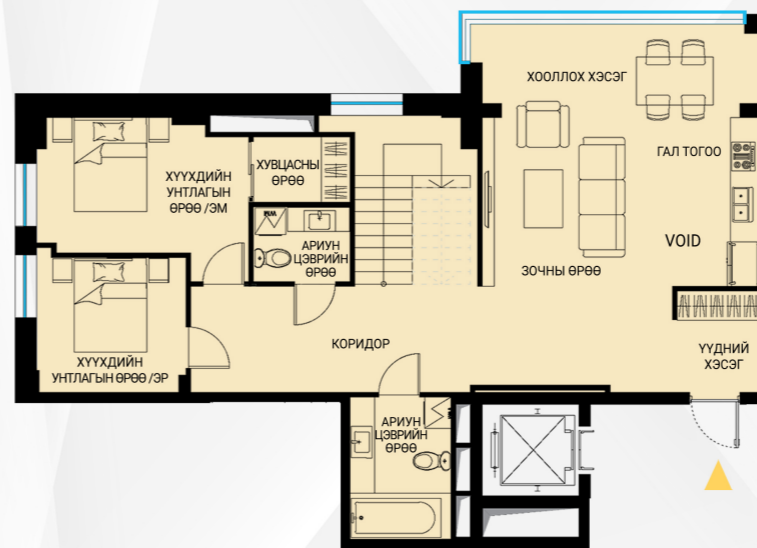

KING TOWER

LUXURY APARTMENT & PENTHOUSE

Luxury living in the art

170 м² 4 өрөө орон сууц

Penthouse
ангилал

1-р давхар

2-р давхар

VOID - 30.0 м² / 30% = 9.0 м²

- Зочны өрөө
- Гал тогоо
- Мастер унтлагын өрөө
- Хүүхдийн унтлагын өрөө 2
- Ариун цэврийн өрөө 3

- Хувцасны өрөө 2
- Хооллох хэсэг
- Үүдний хэсэг
- Коридор
- VOID - 30.0 м² / 30% = 9.0 м²