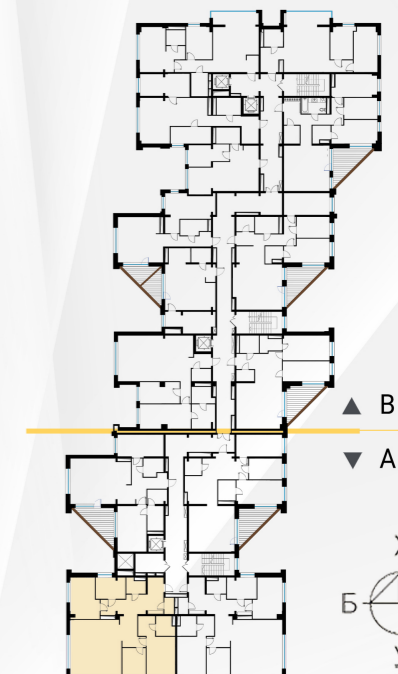

KING TOWER

LUXURY APARTMENT & PENTHOUSE

Luxury living in the art

Diamond

ангилал

155 M²

5 өрөө орон сууц

4, 6, 8, 10, 12, 14 -р давхрууд

- Зочны өрөө
- Гал тогоо
- Мастер унтлагын өрөө
- Хүүхдийн унтлагын өрөө 2
- Зочны унтлагын өрөө

- Ариун цэврийн өрөө 3
- Хувцасны өрөө
- Хооллох хэсэг
- Үүдний хэсэг
- Коридор