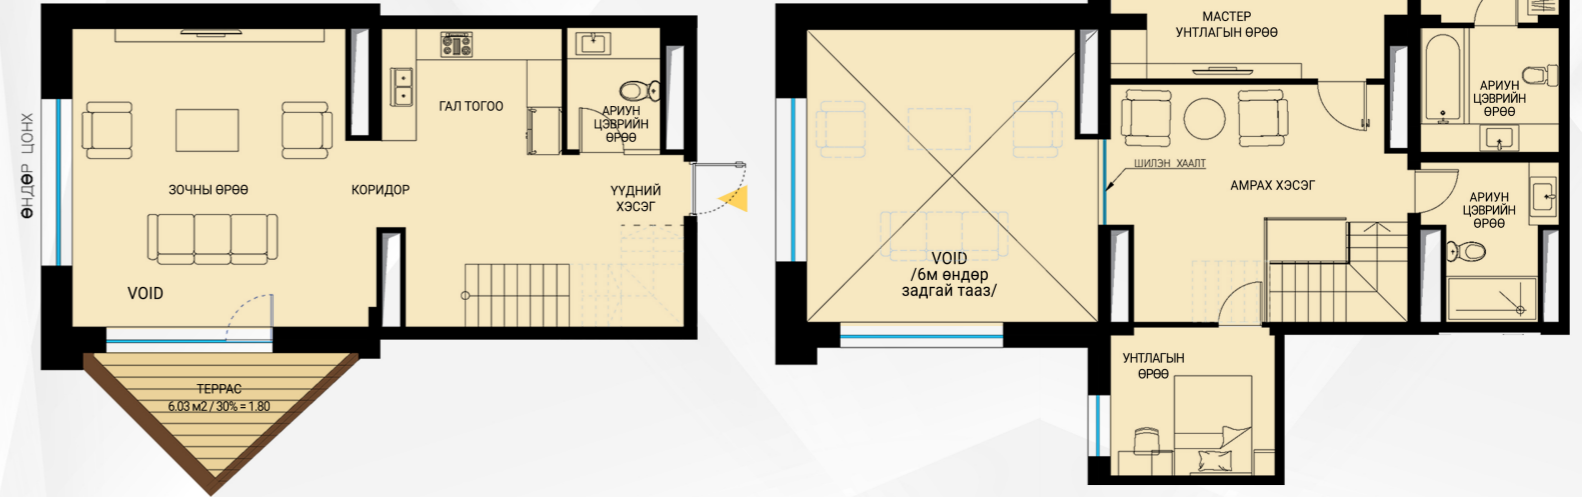

# KING TOWER

LUXURY APARTMENT & PENTHOUSE

*Luxury living in the art*

154 м<sup>2</sup> 3 өрөө орон сууц

*Penthouse*  
ангилал

1-р давхар

2-р давхар

Террас 6.03 м<sup>2</sup> / 30% = 1.80 м<sup>2</sup>  
VOID - 31.66 м<sup>2</sup> / 30% = 9.5 м<sup>2</sup>

Зочны өрөө  
Гал тогоо  
Мастер унтлагын өрөө  
Ариун цэврийн өрөө 3  
Унтлагын өрөө  
Амрах хэсэг

Хувцасны өрөө  
Үүдний хэсэг  
Коридор  
Террас-6.03 м<sup>2</sup> / 30% =1.80 м<sup>2</sup>  
Void 31.66 м<sup>2</sup> / 30% =9.5 м<sup>2</sup>