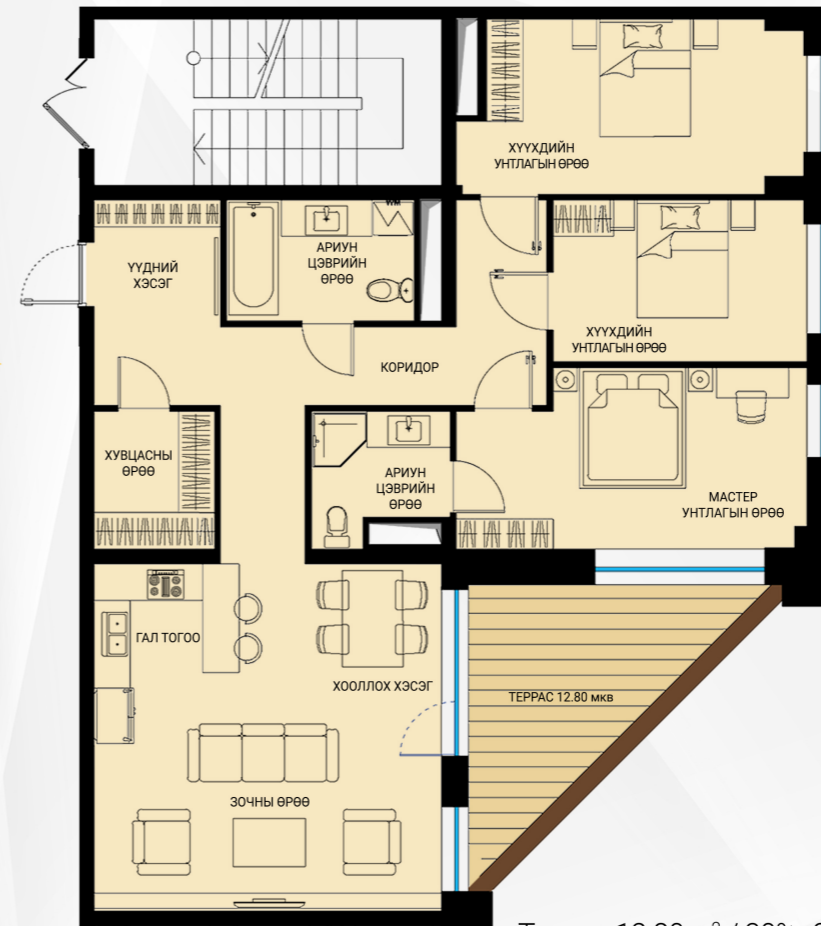

KING TOWER

LUXURY APARTMENT & PENTHOUSE

Luxury living in the art

Террас 12.80 м² / 30%=3.85м²

Зочны өрөө
Гал тогоо
Мастер унтлагын өрөө
Хүүхдийн унтлагын өрөө 2
Ариун цэврийн өрөө 2

Хувцасны өрөө
Хооллох хэсэг
Үүдний хэсэг
Коридор
Террас 12.80 мкв

Crystal
ангилал

118 м²

4 өрөө орон сууц

4, 6, 8, 10, 12, 14-р давхрууд