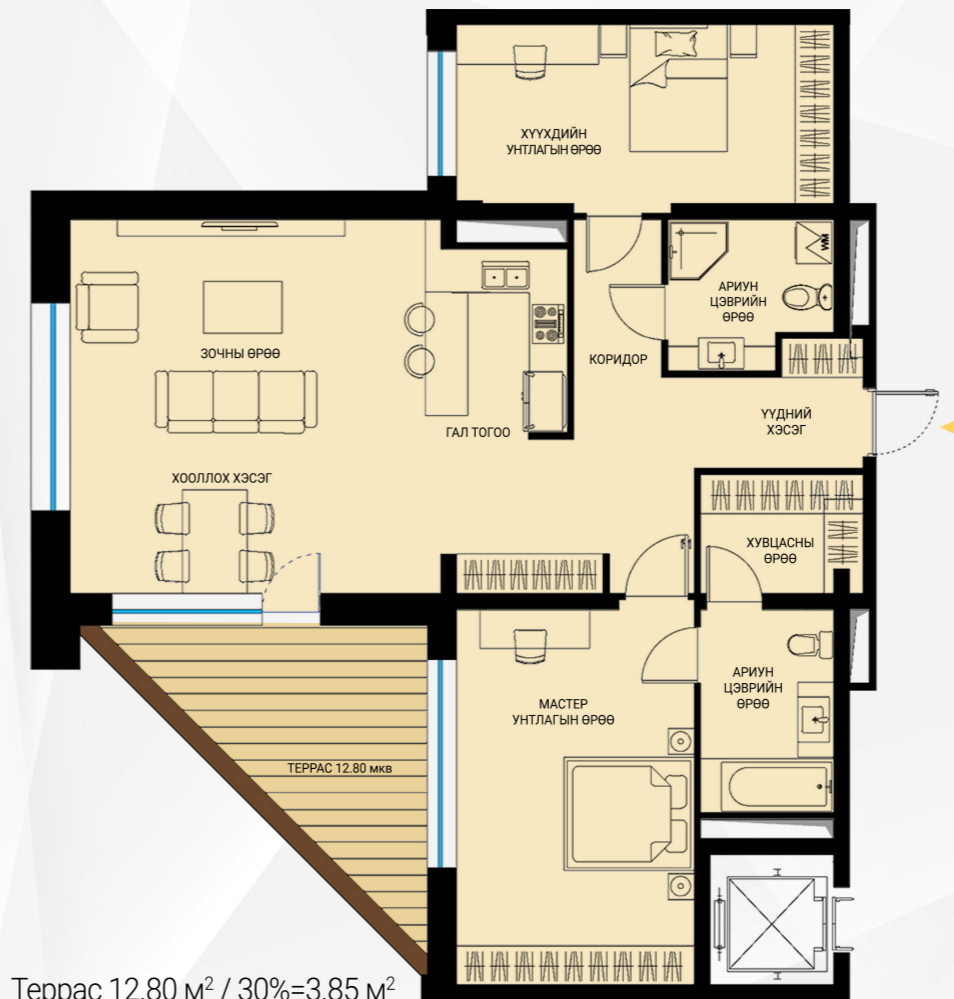

# KING TOWER

LUXURY APARTMENT & PENTHOUSE

*Luxury living in the art*

*Diamond*

ангилал

116 м<sup>2</sup>

3 өрөө орон сууц

4, 6, 8, 10, 12, 14-р давхрууд

Террас 12.80 м<sup>2</sup> / 30%=3.85 м<sup>2</sup>

- Зочны өрөө
- Гал тогоо
- Мастер унтлагын өрөө
- Хүүхдийн унтлагын өрөө
- Ариун цэврийн өрөө

- Хувцасны өрөө
- Хооллох хэсэг
- Үүдний хэсэг
- Коридор
- Террас 12.80 мкв