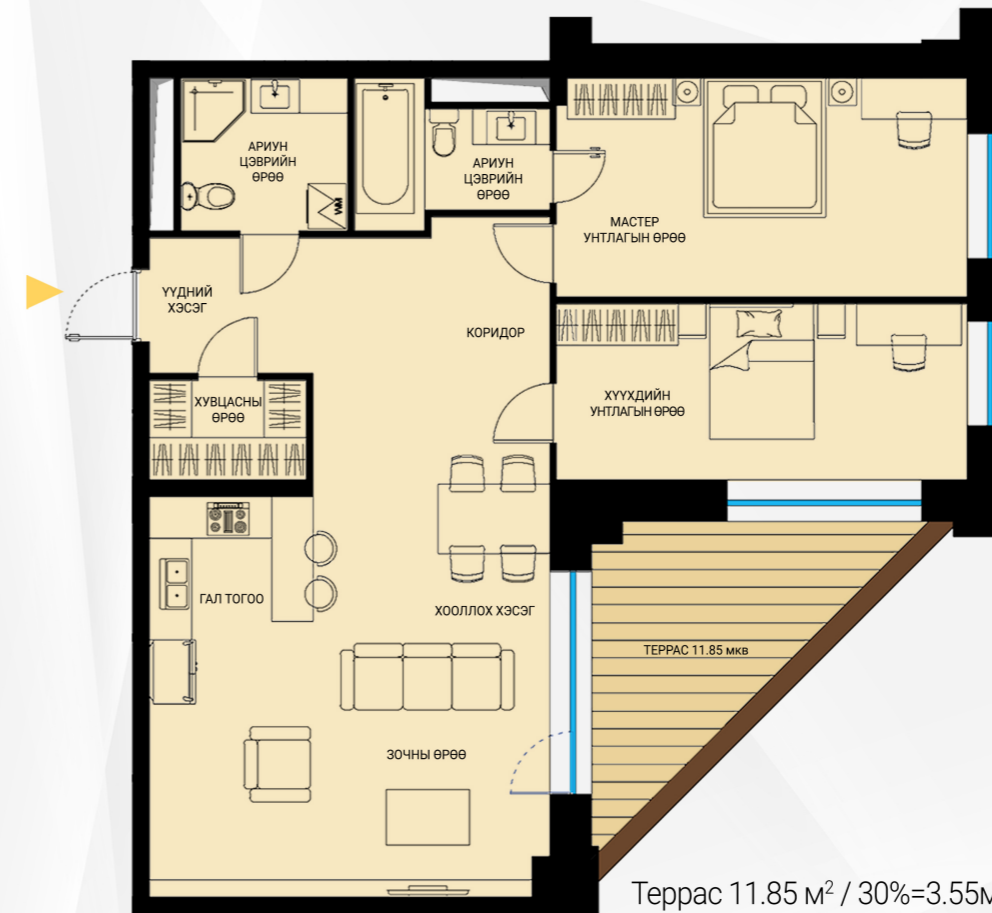

KING TOWER

LUXURY APARTMENT & PENTHOUSE

Luxury living in the art

Террас 11.85 м² / 30%=3.55м²

Зочны өрөө
Гал тогоо
Мастер унтлагын өрөө
Хүүхдийн унтлагын өрөө
Ариун цэврийн өрөө 2

Хувцасны өрөө
Хооллох хэсэг
Үүдний хэсэг
Коридор
Террас 11.85 мкв

Crystal
ангилал

103.5 м²

3 өрөө орон сууц

4, 6, 8, 10, 12, 14-р давхрууд

HÖRMANN Miele

VEKA

Marohn
ThyssenKrupp

REYNAERS