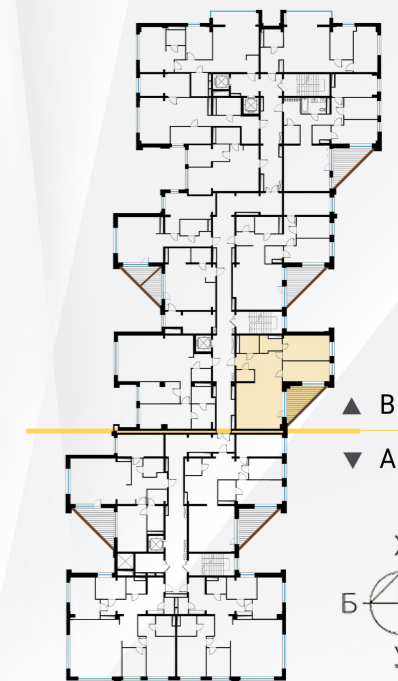

KING TOWER

LUXURY APARTMENT & PENTHOUSE

Luxury living in the art

Террас 11.85 м² / 30%=3.55м²

Зочны өрөө
Гал тогоо
Мастер унтлагын өрөө
Хүүхдийн унтлагын өрөө
Ариун цэврийн өрөө 2

Хувцасны өрөө
Хооллох хэсэг
Үүдний хэсэг
Коридор
Террас 11.85 мкв

Crystal
ангилал

103.5 м²

3 өрөө орон сууц

4, 6, 8, 10, 12, 14-р давхрууд

HÖRMANN Miele

VEKA

Marohn
ThyssenKrupp

REYNAERS